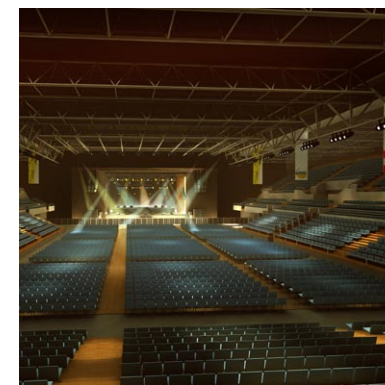

2005 - Chambéry - Lauréat de Concours
Maitre d'ouvrage : Chambéry Métropole
surface : 20 440 m²
Coût HT : 25,5 M €
Mission de base

Competition prize winner
area : 20 440 m²
Coût HT : 25,5 M €

Chambéry- COMPLEXE PLURIFONCTIONNEL