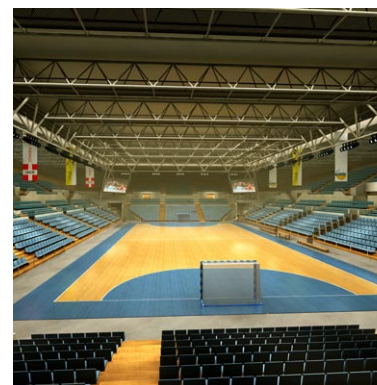

2005 - Chambéry - Lauréat de Concours
Maitre d'ouvrage : Chambéry Métropole
surface : 20 440 m²
Coût HT : 25,5 M €
Mission de base

Competition prize winner
area : 20 440 m²
Coût HT : 25,5 M €

Chambéry- COMPLEXE PLURIFONCTIONNEL