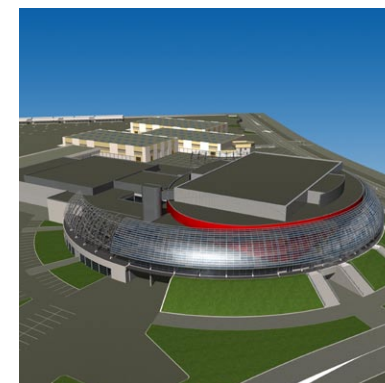

2005 - Chambéry - Lauréat de Concours  
 Maître d'ouvrage : Chambéry Métropole  
 surface : 20 440 m<sup>2</sup>  
 Coût HT : 25,5 M €  
 Mission de base

Competition prize winner  
 area : 20 440 m<sup>2</sup>  
 Coût HT : 25,5 M €

## Chambéry- COMPLEXE PLURIFONCTIONNEL

Une salle de 5400 places à vocation sportive, culturelle et économique une salle secondaire de 500 places  
 Un anneau de lumière, posé sur un socle de verdure, sera à la fois catalyseur d'énergies, amplificateur d'évènements et accélérateur d'émotion.

A hall of 5400 seats dedicated to sports, culture and economics. A secondary hall of 500 seats  
 A ring of light dedicated to the festival, sport and culture. Accelerator of emotions.

2005 - Chambéry - Lauréat de Concours  
Maitre d'ouvrage : Chambéry Métropole  
surface : 20 440 m<sup>2</sup>  
Coût HT : 25,5 M €  
Mission de base