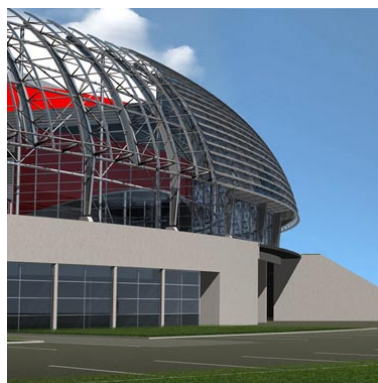

2005 - Chambéry - Lauréat de Concours  
 Maître d'ouvrage : Chambéry Métropole  
 surface : 20 440 m<sup>2</sup>  
 Coût HT : 25,5 M €  
 Mission de base

Competition prize winner  
 area : 20 440 m<sup>2</sup>  
 Coût HT : 25,5 M €

## Chambéry- COMPLEXE PLURIFONCTIONNEL

Une salle de 5400 places à vocation sportive, culturelle et économique une salle secondaire de 500 places  
 Un anneau de lumière, posé sur un socle de verdure, sera à la fois catalyseur d'énergies, amplificateur d'évènements et accélérateur d'émotion.

A hall of 5400 seats dedicated to sports, culture and economics. A secondary hall of 500 seats  
 A ring of light dedicated to the festival, sport and culture. Accelerator of emotions.

2005 - Chambéry - Lauréat de Concours  
Maitre d'ouvrage : Chambéry Métropole  
surface : 20 440 m<sup>2</sup>  
Coût HT : 25,5 M €  
Mission de base

Competition prize winner  
area : 20 440 m<sup>2</sup>  
Coût HT : 25,5 M €