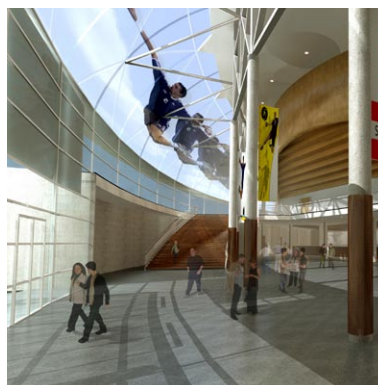

2005 - Chambéry - Lauréat de Concours
Maitre d'ouvrage : Chambéry Métropole
surface : 20 440 m²
Coût HT : 25,5 M €
Mission de base

Competition prize winner
area : 20 440 m²
Coût HT : 25,5 M €

Chambéry- COMPLEXE PLURIFONCTIONNEL