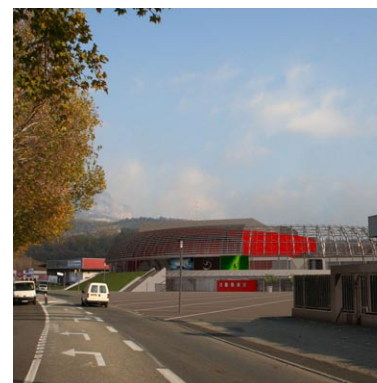

2005 - Chambéry - Lauréat de Concours  
 Maître d'ouvrage : Chambéry Métropole  
 surface : 20 440 m<sup>2</sup>  
 Coût HT : 25,5 M €  
 Mission de base

Competition prize winner  
 area : 20 440 m<sup>2</sup>  
 Coût HT : 25,5 M €

## Chambéry- COMPLEXE PLURIFONCTIONNEL

Une salle de 5400 places à vocation sportive, culturelle et économique une salle secondaire de 500 places  
 Un anneau de lumière, posé sur un socle de verdure, sera à la fois catalyseur d'énergies, amplificateur d'évènements et accélérateur d'émotion.

A hall of 5400 seats dedicated to sports, culture and economics. A secondary hall of 500 seats  
 A ring of light dedicated to the festival, sport and culture. Accelerator of emotions.

2005 - Chambéry - Lauréat de Concours  
Maitre d'ouvrage : Chambéry Métropole  
surface : 20 440 m<sup>2</sup>  
Coût HT : 25,5 M €  
Mission de base